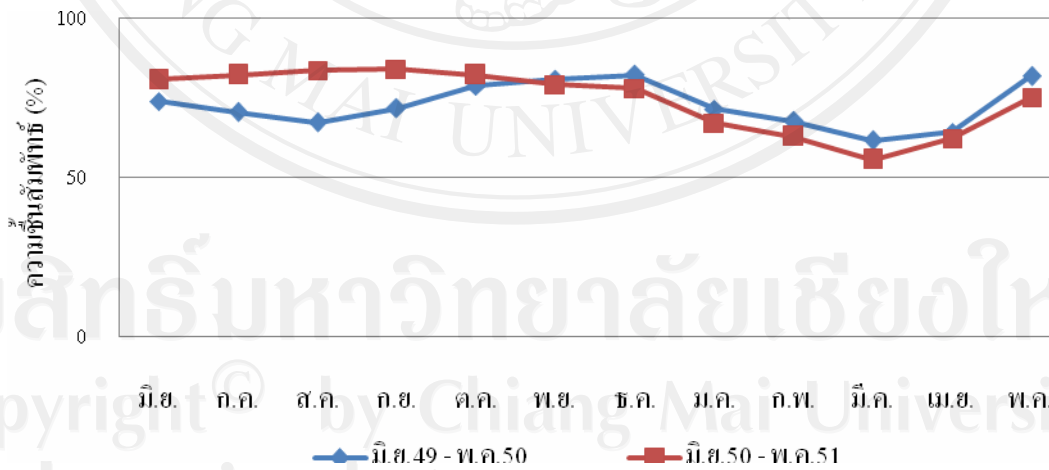

ภาคผนวก

ลิขสิทธิ์มหาวิทยาลัยเชียงใหม่

Copyright© by Chiang Mai University
All rights reserved

ภาคผนวก ก

ต้นกล้วยไม้ช้างกระและสภาพการปลูกเลี้ยง

ภาพภาคผนวก 1 ต้นกล้วยไม้ช้างกระอายุ 2.5 ปี

(ก)

(ข)

ภาพภาคผนวก 2 ชุดควบคุมที่ทำให้เกิดสภาพวันสั้น (ก) และสภาพวันปกติ (ข)

ภาคผนวก ข

ข้อมูลทางอุตุวิทยามหาวิทยาลัย

ภาพภาคผนวก 3 การเปรียบเทียบการเปลี่ยนแปลงอุณหภูมิของเดือนมิถุนายน 49 ถึงเดือน พฤษภาคม 50 และเดือนมิถุนายน 50 ถึงเดือนพฤษภาคม 51