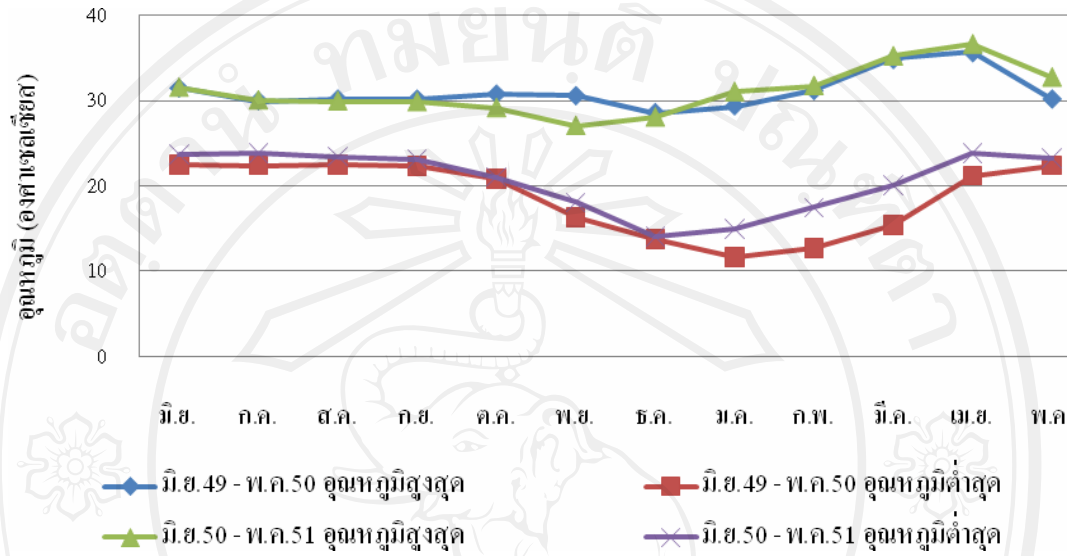

ภาคผนวก

ลิขสิทธิ์มหาวิทยาลัยเชียงใหม่

Copyright© by Chiang Mai University
All rights reserved

ภาคผนวก ก

ต้นกล้วยไม้ช้างกระและสภาพการปลูกเลี้ยง

ภาพภาคผนวก 1 ต้นกล้วยไม้ช้างกระอายุ 2.5 ปี

(ก)

(ข)

ภาพภาคผนวก 2 ชุดควบคุมที่ทำให้เกิดสภาพวันสั้น (ก) และสภาพวันปกติ (ข)

ภาคผนวก ข

ข้อมูลทางอุตุวิทยามหาวิทยาลัย

ภาพภาคผนวก 3 การเปรียบเทียบการเปลี่ยนแปลงอุณหภูมิของเดือนมิถุนายน 49 ถึงเดือน พฤษภาคม 50 และเดือนมิถุนายน 50 ถึงเดือนพฤษภาคม 51